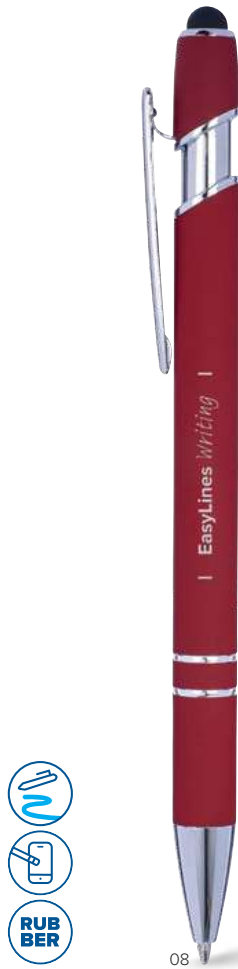

ABS ballpen with rubber grip. Blue ink.
Size Ø 1,3 × 13,9 cm

08

29 06 01 18 07

8468

ABS and rubber ballpen. Blue ink.
Size Ø 1,1 × 13,6 cm

08

01 04 05 02 07 17 24 19 18 06

8462